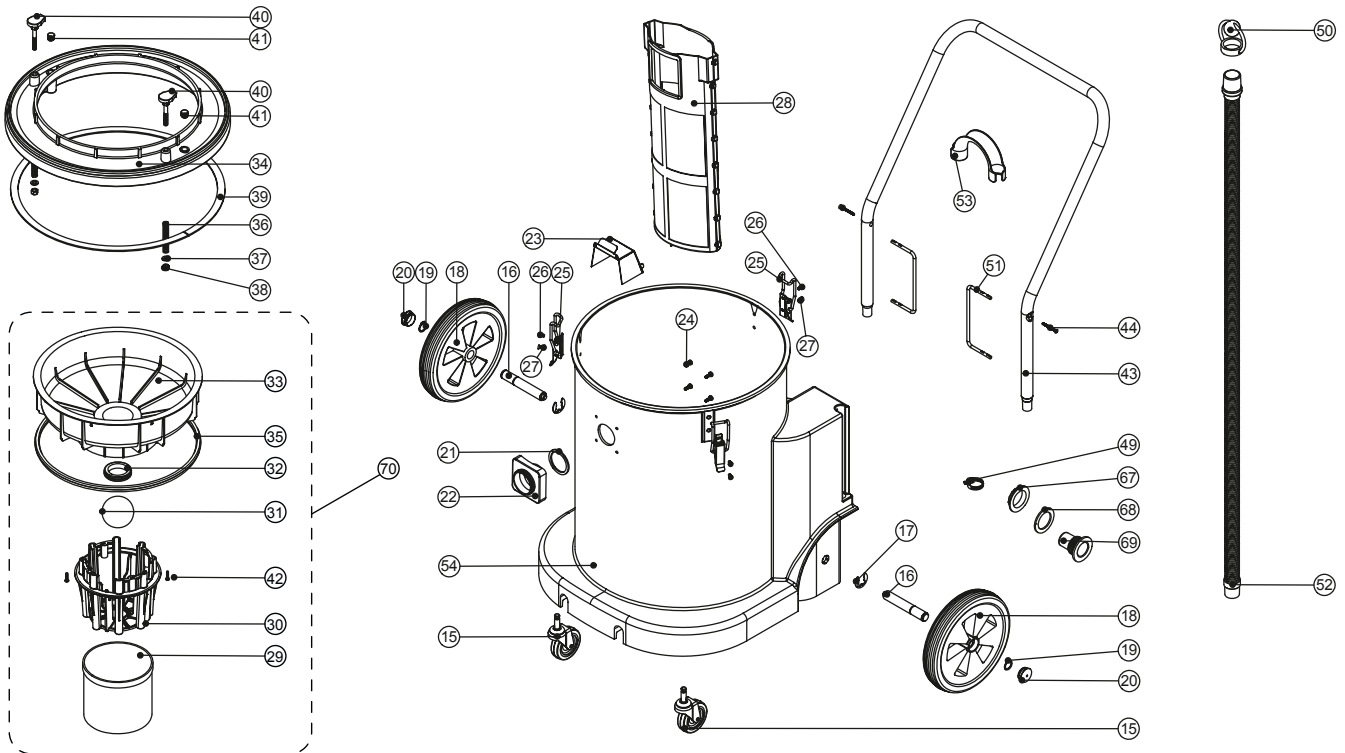

# SPARE PARTS

## 70L DRUM WATER

AWS 1270-DH / AWD 2470-DH

POS.	ITEM no.	DESCRIPTION
15	500938-1	3 INCH CASTOR
16	501022	STUB AXLE
17	500194	E-CLIP
18	500940	10 INCH WHEEL
19	500624	CIRCLIP
20	500690	BLACK PLASTIC CAP
21	500431	HOSE FLANGE GASKET
22	500685	DIE CAST FLANGE
23	500686	WATER DEFLECTOR
24	500917	M5 X 16MM LONG POZI PAN SEMS SCREW
25	500779	TOGGLE FASTENER
26	500186	M5 X 12MM LONG POZI PAN SEMS SCREW
27	500172	M5 X 10MM LONG POZI PAN COUNTRSUNK SCREW
28	500691	FILTER ASSEMBLY
29	500923	GAUZE FILTER
30	500655	MOULDED FLOAT CAGE
31	500922	POLYPROP BALL
32	500656	FLOAT GROMMET
33	501023	FLOAT MOULDING
34	500993	BOTTOM PLATE MOULDING

POS.	ITEM no.	DESCRIPTION
35	500654	FLOAT MOULD EXTRUSION SEAL
36	500995	COMPRESSION SPRING
37	500974	M8 FORM A WASHER
38	500984	M8 NYLON INSERT NUT
39	500769	INSEAL
40	500406	HOOKEK NOB
41	500994	RIBBED TUBE INSERT
42	501024	N08 X 3/4 INCH LONG POZI PAN STAINLESS STEEL SCREW
43	501025	BLACK HANDLE
44	500187	N010 X 43MM LONG POZI PAN COUNTER SUNK PLASTITE SCREW
49	1001008	30/40MM DIAMETER STAINLESS STEEL JUBILEE CLIP
50	500960	HOSE CLOSURE
51	501031	HOSE BRACKET
52	501020	1400MM LONG DUMP HOSE
53	501021	HOSE HOOK
54	501030	DRUM 70L BLUE
67	500740	BLACK NUT
68	500741	RUBBER WASHER
69	500742	DRAIN HOSE CONNECTOR
70	500367	VLOTTERSCHAAL COMPLEET