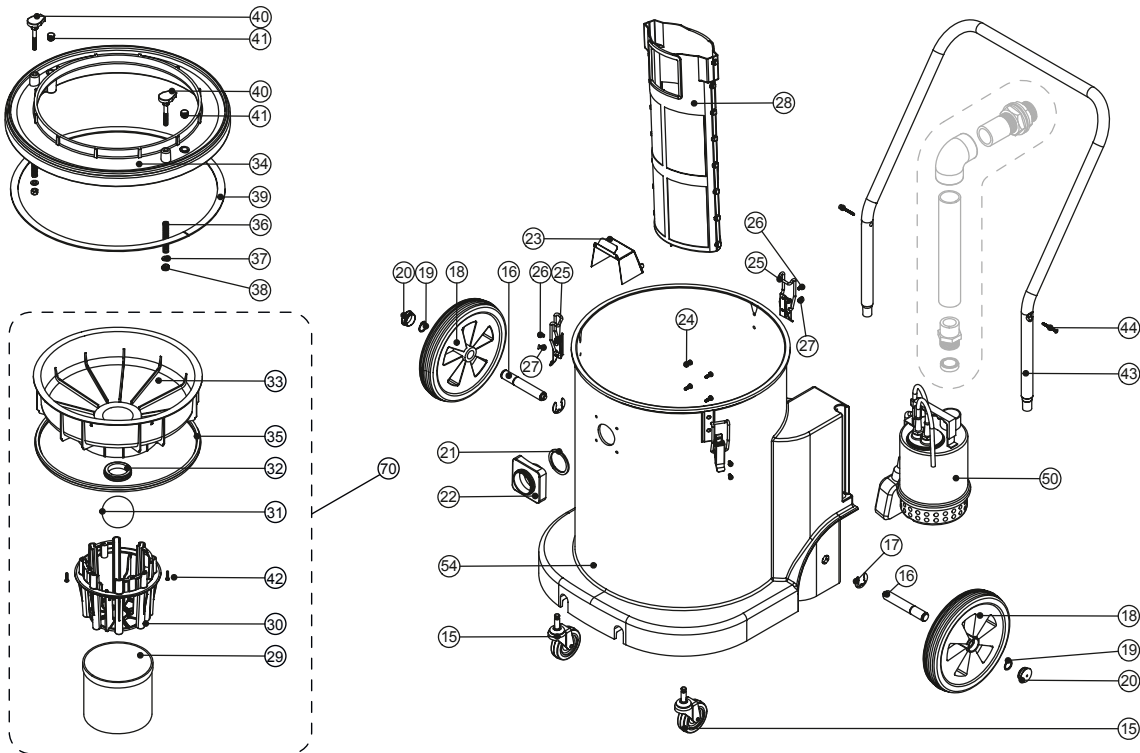

**PROTECTS
YOUR HEALTH**

SPARE PARTS

70L DRUM WATER

AWD 2470-AP

POS.	ITEM no.	DESCRIPTION
15	500938-1	3 INCH CASTOR
16	501022	STUB AXLE
17	500194	E-CLIP
18	500940	10 INCH WHEEL
19	500624	CIRCLIP
20	500690	BLACK PLASTIC CAP
21	500431	HOSE FLANGE GASKET
22	500685	DIE CAST FLANGE
23	500686	WATER DEFLECTOR
24	500917	M5 X 16MM LONG POZI PAN SEMS SCREW
25	500779	TOGGLE FASTENER
26	500186	M5 X 12MM LONG POZI PAN SEMS SCREW
27	500172	M5 X 10MM LONG POZI PAN COUNTRSUNK SCREW
28	500691	FILTER ASSEMBLY
29	500923	GAUZE FILTER
30	500655	MOULDED FLOAT CAGE
31	500922	POLYPROP BALL

POS.	ITEM no.	DESCRIPTION
32	500656	FLOAT GROMMET
33	501023	FLOAT MOULDING
34	500993	BOTTOM PLATE MOULDING
35	500654	FLOAT MOULD EXTRUSION SEAL
36	500995	COMPRESSION SPRING
37	500974	M8 FORM A WASHER
38	500984	M8 NYLON INSERT NUT
39	500769	INSEAL
40	500406	HOOKED KNOB
41	500994	RIBBED TUBE INSERT
42	501024	N08 X 3/4 INCH LONG POZI PAN STAINLESS STEEL SCREW
43	501025	BLACK HANDLE
44	500187	N010 X 43MM LONG POZI PAN COUNTER SUNK PLASTITE SCREW
50	500606	SUBMERSIBLE PUMP 230V/50HZ (EBARA MKII) (C/W FLOAT SWITCH / ONE METRE CABLE / NO PLUG)
54	501030	DRUM 70L BLUE
70	500367	VLOTTERSCHAAL COMPLEET