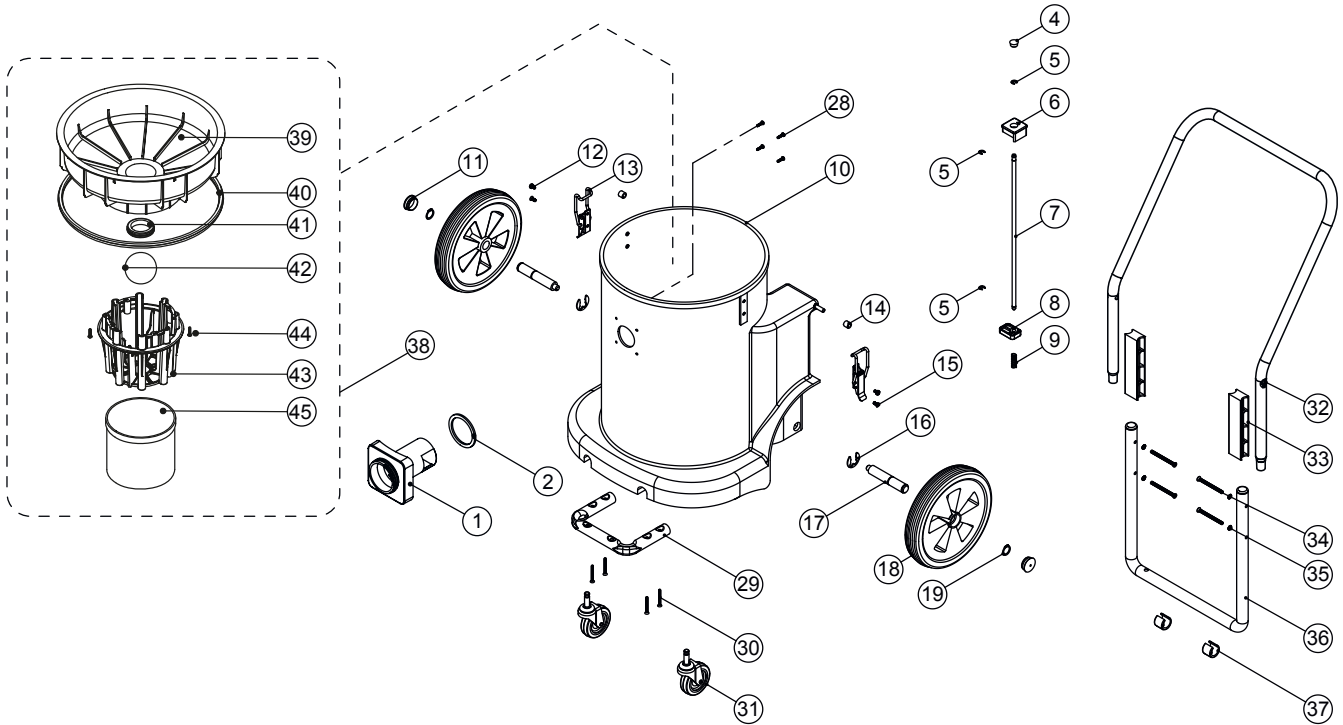

**PROTECTS
YOUR HEALTH**

SPARE PARTS

30L DRUM WATER

AWS 1230 / AWD 2430

POS.	ITEM no.	DESCRIPTION
1	500430	HOSE CONNECTION FLANGE
2	500431	HOSE FLANGE GASKET
4	500134	BLACK PLASTIC CAP
5	500136	E CLIP
6	500135	LOCKING BAR KNOB
7	500634	LOCKING BAR
8	500133	LOCKING BAR SUPPORT
9	500132	COMPRESSION SPRING
10	500833	DRUM 40L BLACK
11	500690	BLACK PLASTIC CAP
12	500186	M5 X 10MM LONG POZI PAN SEMS SCREW
13	500779	TOGGLE FASTENER
14	500783	SPACER
15	500172	M5 X 12MM LONG POZI PAN COUNTERSUNK SCREW
16	500194	E-CLIP
17	500184	STUB AXLE
18	500940	10 INCH WHEEL
19	500624	CIRCLIP

POS.	ITEM no.	DESCRIPTION
28	500907	N08 X 5/8 INCH LONG POZI PAN PLASTITE SCREW
29	500369	TOOL MOUNTING BAR (RVS)
30	500187	N010 X 43MM LONG POZI PAN COUNTER SUNK PLASTITE SCREW
31	500938-1	3 INCH CASTOR
32	500487	HANDLE ASSEMBLY
33	500910	HANDLE BLOCK SPACER
34	500911	M6 X 70MM LONG POZI PAN COUNTERSUNK SCREW
35	500941	M6 COUNTERSUNK LOCK WASHER
36	500603	900 DRUM LOWER HANDLE (RVS)
37	500913	PLASTIC SADDLE FOOT
38	500367	VLOTTERSCHAAL COMPLEET
39	501023	FLOAT MOULDING
40	500654	FLOAT MOULD EXTRUSION SEAL
41	500656	FLOAT GROMMET
42	500922	POLYPROP BALL
43	500655	MOULDED FLOAT CAGE
44	501024	N08 X 3/4 INCH LONG POZI PAN STAINLESS STEEL SCREW
45	500923	GAUZE FILTER